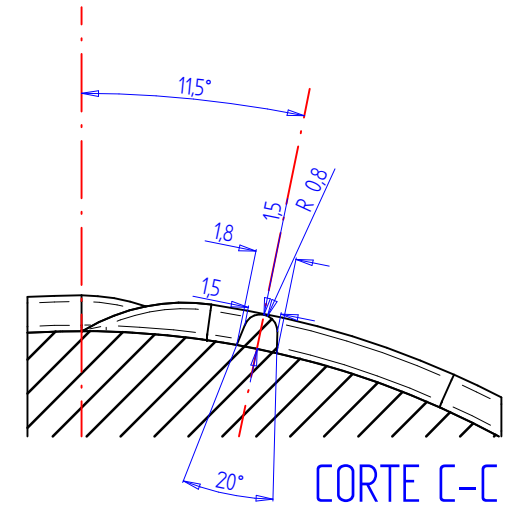

CORTE A-A

CORTE C-C

Boca TWIST OFF 082

	Name	Date		
Designed	ELENA ALBERO	03/05/2017		
Nº Review	Nº1	23/02/2018		
Approved	JOSE A. GONZALEZ	23/02/2018		
Scale:		A 3	Title:	BOTE 750ml.
1:1.67		Sheet 1 de 1	Ref. Plane:	1700478
Material :		PET		
General Tolerance ± 0,2mm		Weight: 53.7gr.±2		