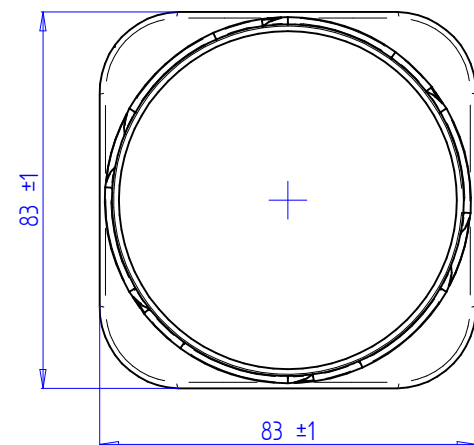

CORTE A-A

CORTE C-C

Boca TWIST OFF 082

	Name	Date		
Designed	ELENA ALBERO	03/05/2017		
Nº Review	Nº1	23/02/2018		
Approved	JOSE A. GONZALEZ	23/02/2018		
Scale:		A 3	Title:	BOTE 750ml.
1:1.67		Sheet 1 de 1	Ref. Plane:	1700478
Material :		PET		
General Tolerance ± 0,2mm		Weight: 53.7gr.±2		