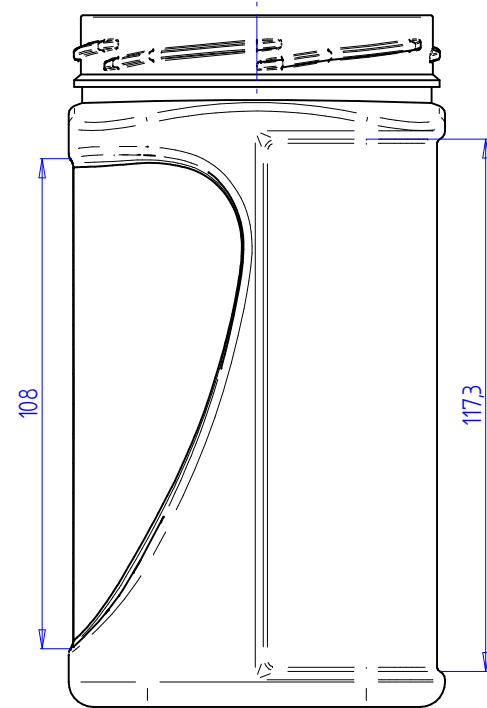

CORTE A-A

CORTE C-C

Boca TWIST OFF 082

	Name	Date		
Designed	ELENA ALBERO	03/05/2017		
Nº Review	Nº1	23/02/2018		
Approved	JOSE A. GONZALEZ	23/02/2018		
Scale:		A 3	Title:	BOTE 750ml.
1:1.67		Sheet 1 de 1	Ref. Plane:	1700478
Material :		PET		
General Tolerance ± 0,2mm		Weight: 53.7gr.±2		