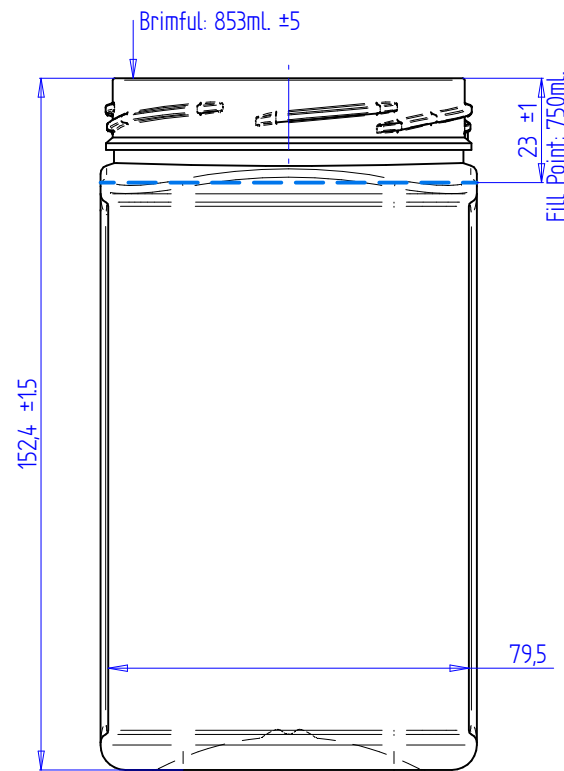

CORTE A-A

CORTE C-C

Boca TWIST OFF 082

	Name	Date		
Designed	ELENA ALBERO	03/05/2017		
Nº Review	Nº1	23/02/2018		
Approved	JOSE A. GONZALEZ	23/02/2018		
Scale:		A 3	Title:	BOTE 750ml.
1:1.67		Sheet 1 de 1	Ref. Plane:	1700478
Material :		PET		
General Tolerance ± 0,2mm		Weight: 53.7gr.±2		