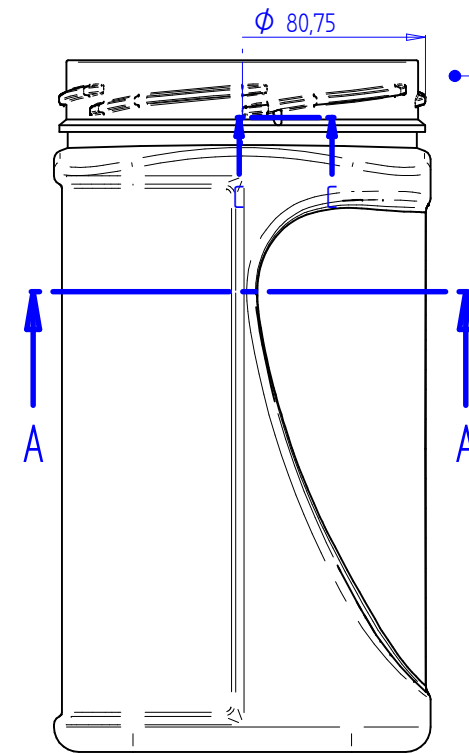

CORTE A-A

CORTE C-C

Boca TWIST OFF 082

	Name	Date		
Designed	ELENA ALBERO	03/05/2017		
Nº Review	Nº1	23/02/2018		
Approved	JOSE A. GONZALEZ	23/02/2018		
Scale:		A 3	Title:	BOTE 750ml.
1:1.67		Sheet 1 de 1	Ref. Plane:	1700478
Material :		PET		
General Tolerance ± 0,2mm		Weight: 53.7gr.±2		