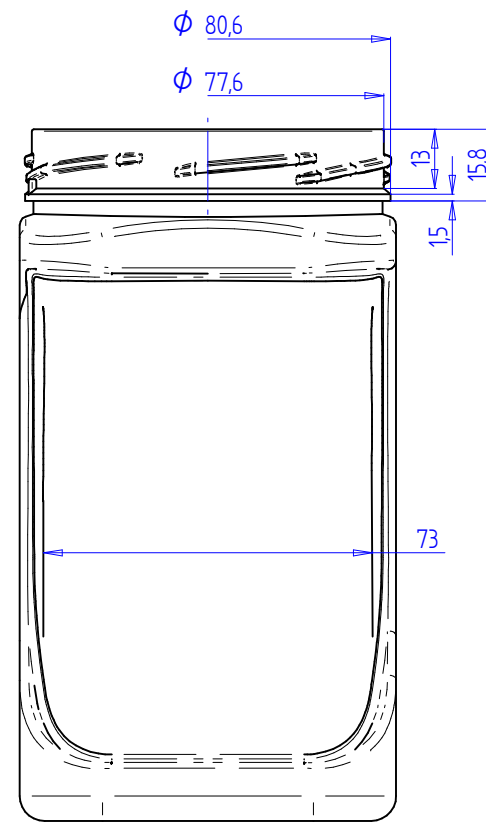

CORTE A-A

CORTE C-C

Boca TWIST OFF 082

	Name	Date		
Designed	ELENA ALBERO	03/05/2017		
Nº Review	Nº1	23/02/2018		
Approved	JOSE A. GONZALEZ	23/02/2018		
Scale:		A 3	Title:	BOTE 750ml.
1:1.67		Sheet 1 de 1	Ref. Plane:	1700478
Material :		PET		
General Tolerance ± 0,2mm		Weight: 53.7gr.±2		